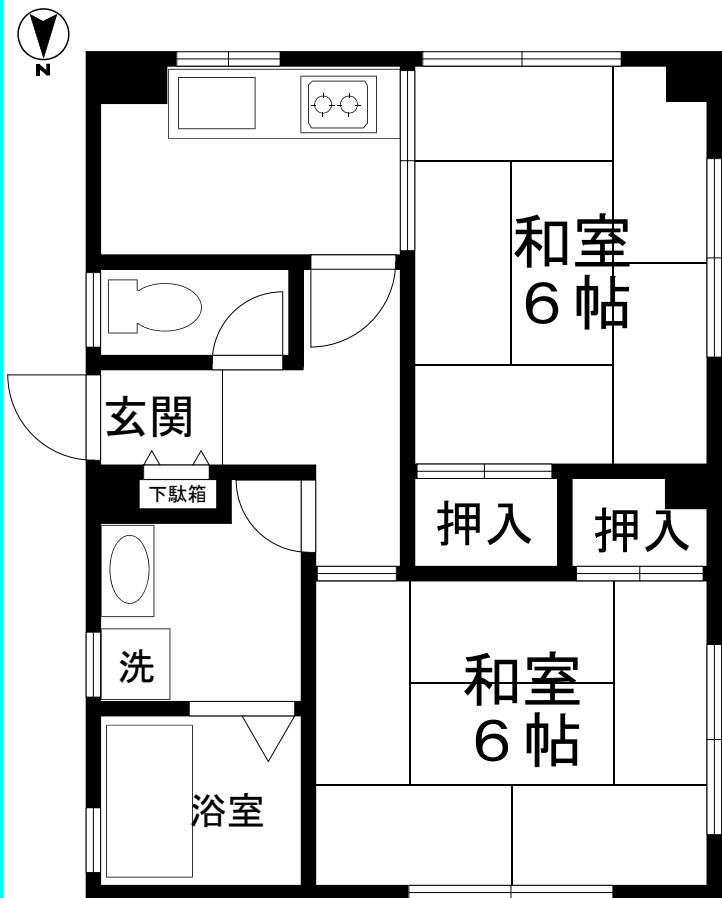

賃貸マンション
2K
エステート相沢
301号室

賃料 **110,000**円
管理費なし

三田線 西巢鴨駅 徒歩4分
埼京線 板橋駅 徒歩5分

日当り良好

エアコン
フローアー1世帯
2口ガスコンロ
給湯あり
BT別
追焚機能付

敷金 1ヶ月 礼金 1ヶ月
火災保険料 20,000円
契約期間 2年間
更新 可 新賃料1ヶ月

所在 北区滝野川6-44-10
構造 RC造3階3階部分
築年数 1989年
専有面積 39㎡