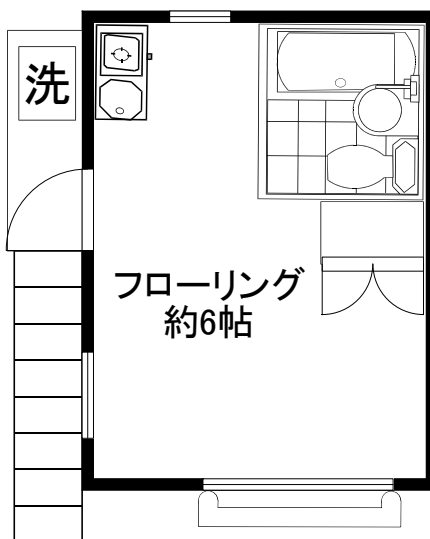

# 賃料60,000円

名称/フラット西巢鴨

所在地 / 豊島区

西巢鴨 2-28-20

構造 / 木造 2階建

住居部分 / 2階

設備 / UB インターホン

インターネット / ひかり

綺麗な  
お部屋

商店街あり

買物便利

物件種目	フラット西巢鴨		
最寄駅	巢鴨より徒歩10分 西巢鴨より徒歩7分		
間取り	ワンルーム		
賃貸条件	賃料60,000円		
	礼金1ヵ月・敷金1ヵ月		
物件所在地	豊島区西巢鴨2-28-20 201号		
交通	JR山手線巢鴨駅		
	都営三田線 西巢鴨駅		
建物	建物名	フラット西巢	
	構造・規模	木造	
	使用部分積	約 15.72 m <sup>2</sup>	
	間取内訳	ワンルーム	
築年月	築13年	契約期間	2年
管理費等	なし		
駐車場	なし		
現況		入居	即日
本体設備			
各戸設備			
備考			
会員番号	物件番号		