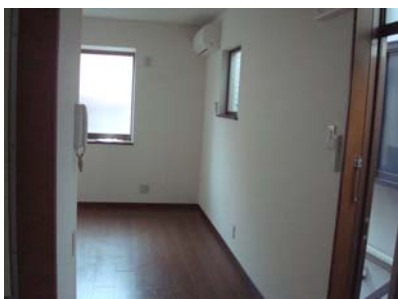

# 賃料60,000円

名称/フラット西巢鴨

所在地 / 豊島区

西巢鴨 2-28-20

構造 / 木造 2階建

住居部分 / 2階

設備 / UB インターホン

インターネット / ひかり

綺麗な  
お部屋

商店街あり

買物便利

物件種目	フラット西巢鴨		
最寄駅	巢鴨より徒歩10分 西巢鴨より徒歩7分		
間取り	ワンルーム		
賃貸条件	賃料60,000円		
	礼金1ヵ月・敷金1ヵ月		
物件所在地	豊島区西巢鴨2-28-20 201号		
交通	JR山手線巢鴨駅		
	都営三田線 西巢鴨駅		
建物	建物名	フラット西巢	
	構造・規模	木造	
	使用部分積	約 15.72 m <sup>2</sup>	
	間取内訳	ワンルーム	
築年月	築13年	契約期間	2年
管理費等	なし		
駐車場	なし		
現況		入居	即日
本体設備			
各戸設備			
備考			
会員番号	物件番号		