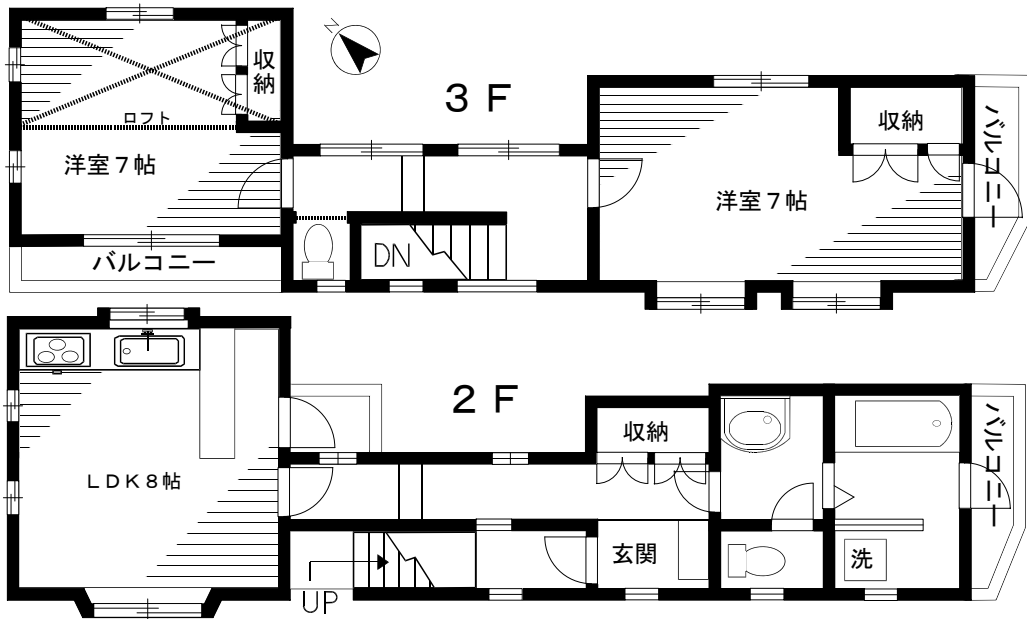

賃貸

メゾネットハウス
ピーココ 201号
2LDK! ♪♪

賃料 **150,000**円

★ロフト付
★エアコン

三田線西巢鴨歩4分 ★4方角部屋
都電庚申塚徒歩6分 ★追炊機能付

所在 豊島区西巢鴨2-37-4
構造 木造3階建2階3階部分
築年数 平成9年 専有面積55㎡

敷金1ヶ月 礼金1ヶ月
火災保険料20,000円
契約期間2年間
更新可新賃料1ヶ月

東京都知事 (5) 第61967号