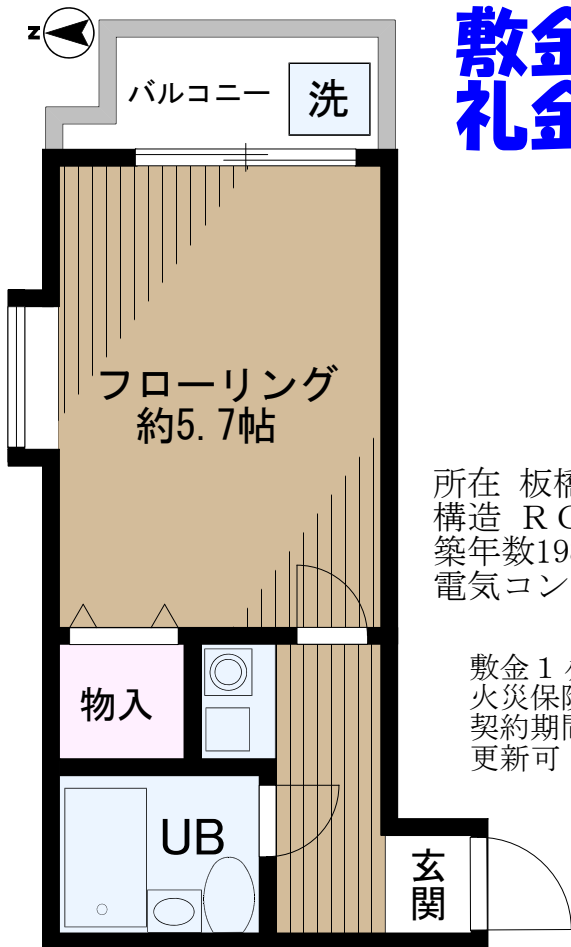

分譲賃貸マンション1R

ワークレ上板橋 101号

賃料

49,000円

管理費1000円

東武東上線
上板橋駅徒歩10分

敷金1ヶ月
礼金なし!

- ☆オートロック
- ☆エアコン完備
- ☆フローリング
- ☆閑静な住宅街

所在 板橋区中台1-4-5
構造 RC造4階1階部分
築年数1988年 専有面積16㎡
電気コンロ

敷金1ヶ月礼金なし
火災保険料20,000円
契約期間 2年間
更新可 新賃料1ヶ月

東京都知事(5)第61967号

テセフ株式会社

Tel 03-3917-6323

東京都豊島区西巢鴨2-32-7
〒170-0001

Fax03-3917-6192

URL: <http://www.tsef.co.jp>
E-mail: info@tsef.co.jp