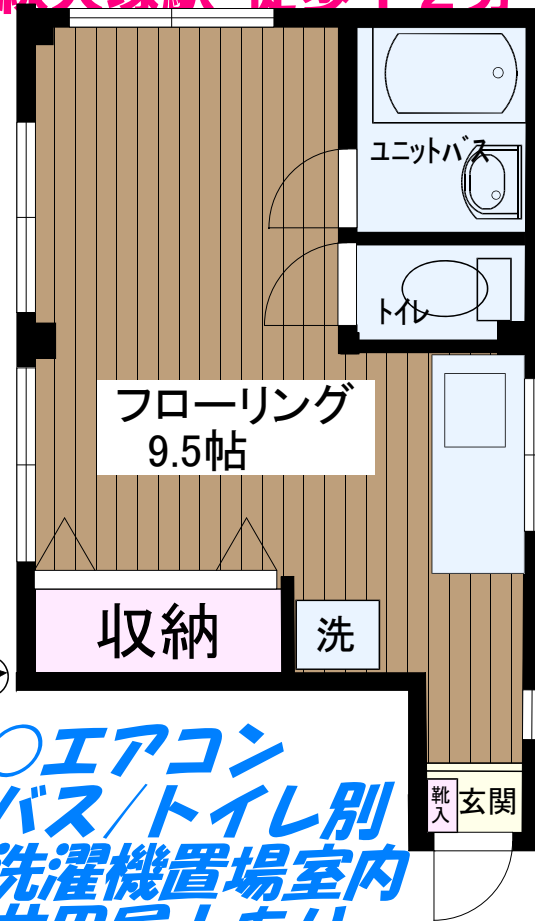

貸マンション1R

メゾン吉子 303号

賃料

65,000 円

敷金 1ヶ月 礼金なし!!

三田線西巢鴨駅 徒歩8分
埼京線板橋駅 徒歩12分
山手線大塚駅 徒歩12分

- エアコン
- バス/トイレ別
- 洗濯機置場室内
- 共用屋上あり
- リフォーム済

所在 豊島区西巢鴨2-20-6
構造 鉄骨造3階3階部分
築年数 1966年
専有面積 23.27㎡

火災保険料20,000円
契約期間 2年間
更新可 新賃料の1ヶ月
水道料 割り当て
入居 即日

東京都知事(5)第61967号

テセフ株式会社

Tel 03-3917-6323

東京都豊島区西巢鴨2-32-7
〒170-0001

Fax03-3917-6192

URL: <http://www.tsef.co.jp>
E-mail: info@tsef.co.jp

■取引態様 『媒介』 ■情報公開日