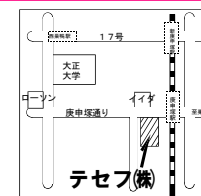

《営業時間》
平日 9:00~6:00
土曜日 10:00~6:00
日・祝休み